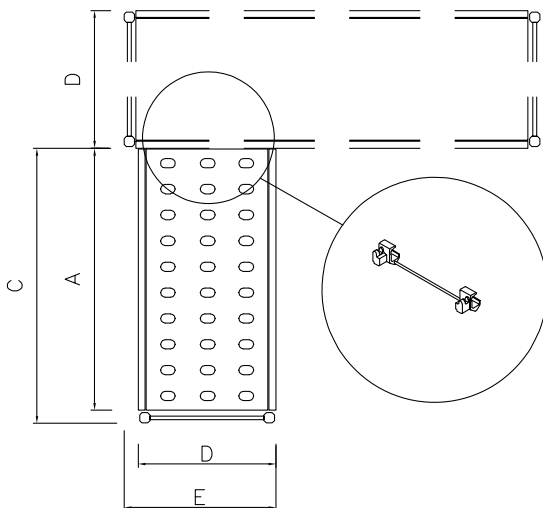

### Konstrukce

- Stojky a rámy polic jsou konstruovány výhradně z eloxovaného hliníku (20 mikrometrů).
- Police jsou tvořeny pomocí polyethylenových deskových částí, které se vkládají mezi nosné hliníkové rámy.
- Polyethylenové sekční části polic lze umývat v myčce nádobí.
- Rohové regály se musí sestavovat v kombinaci s rovnými regály (hloubky 375mm nebo 475mm) pomocí dodávaných rohových úchytů, které lze připevnit na police rovného regálu kdekoliv po celé jejich délce.
- Standardně 4 polohovatelné police podepřeny na jedné straně stojkou, na druhé straně se přichytí/zavěsí pomocí rohových spojovacích prvků k policím rovného regálu.

### Extra příslušenství

- Polyethylenová police s hliníkovým rámem, 373X1505mm. PNC 850058
- Rohový spojovací prvek pro police H=373mm. PNC 850070
- Sada 2 otočných koleček, prům. 100mm. PNC 850072
- Sada 2 otočných koleček s brzdou, prům. 100mm. PNC 850073

SCHVÁLENO: \_\_\_\_\_

Zepředu

Shora

Ostatní:

	A mm	C mm	D mm	E mm
137050	708	744	373	407
137051	798	834	373	407
137052	886	922	373	407
137053	974	1010	373	407
137054	1062	1098	373	407
137055	1152	1188	373	407
137056	1240	1276	373	407
137057	1330	1366	373	407
137058	1505	1541	373	407

### Hlavní informace

**Postranní stojka:**
**137058 (ACS1537)** 1 ks

**Vnější rozměry, Šířka** 1541 mm

**Vnější rozměry, Hloubka** 373 mm

**Vnější rozměry, Výška** 1700 mm

**Max. nosnost:** 480 kg

**Netto váha:** 23 kg