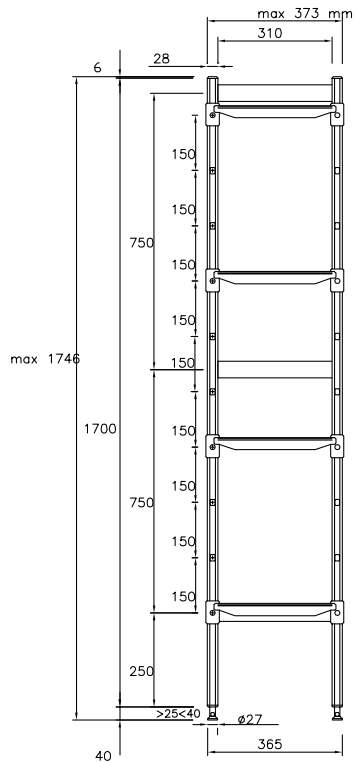

Zepředu

	A mm	C mm	D mm	E mm
137050	708	744	373	407
137051	798	834	373	407
137052	886	922	373	407
137053	974	1010	373	407
137054	1062	1098	373	407
137055	1152	1188	373	407
137056	1240	1276	373	407
137057	1330	1366	373	407
137058	1505	1541	373	407

Hlavní informace

Postranní stojka:

137058 (ACS1537) 1 ks

Vnější rozměry, Šířka 1541 mm

Vnější rozměry, Hloubka 373 mm

Vnější rozměry, Výška 1700 mm

Max. nosnost: 480 kg

Netto váha: 23 kg

Policové systémy
Regál rohový, 4 police - 373x1541mm, "AI"

Společnost si vyhrazuje právo provádět změny v produktech bez předchozího upozornění. Všechny informace byly správné v době tisku.